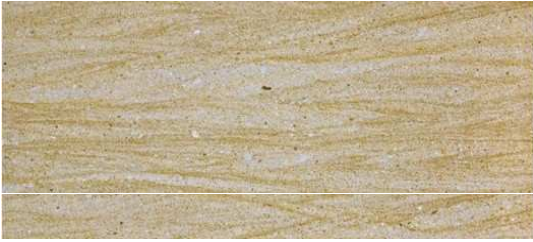

B28 Saha Jbernardos

Textura apomazada

Piedra serrada

www.naturpiedra.com

Definición

UNE-EN 12407

Lumaquela biocalcirridita de color amarillo pardo formada por fragmentos fósiles

Aplicaciones